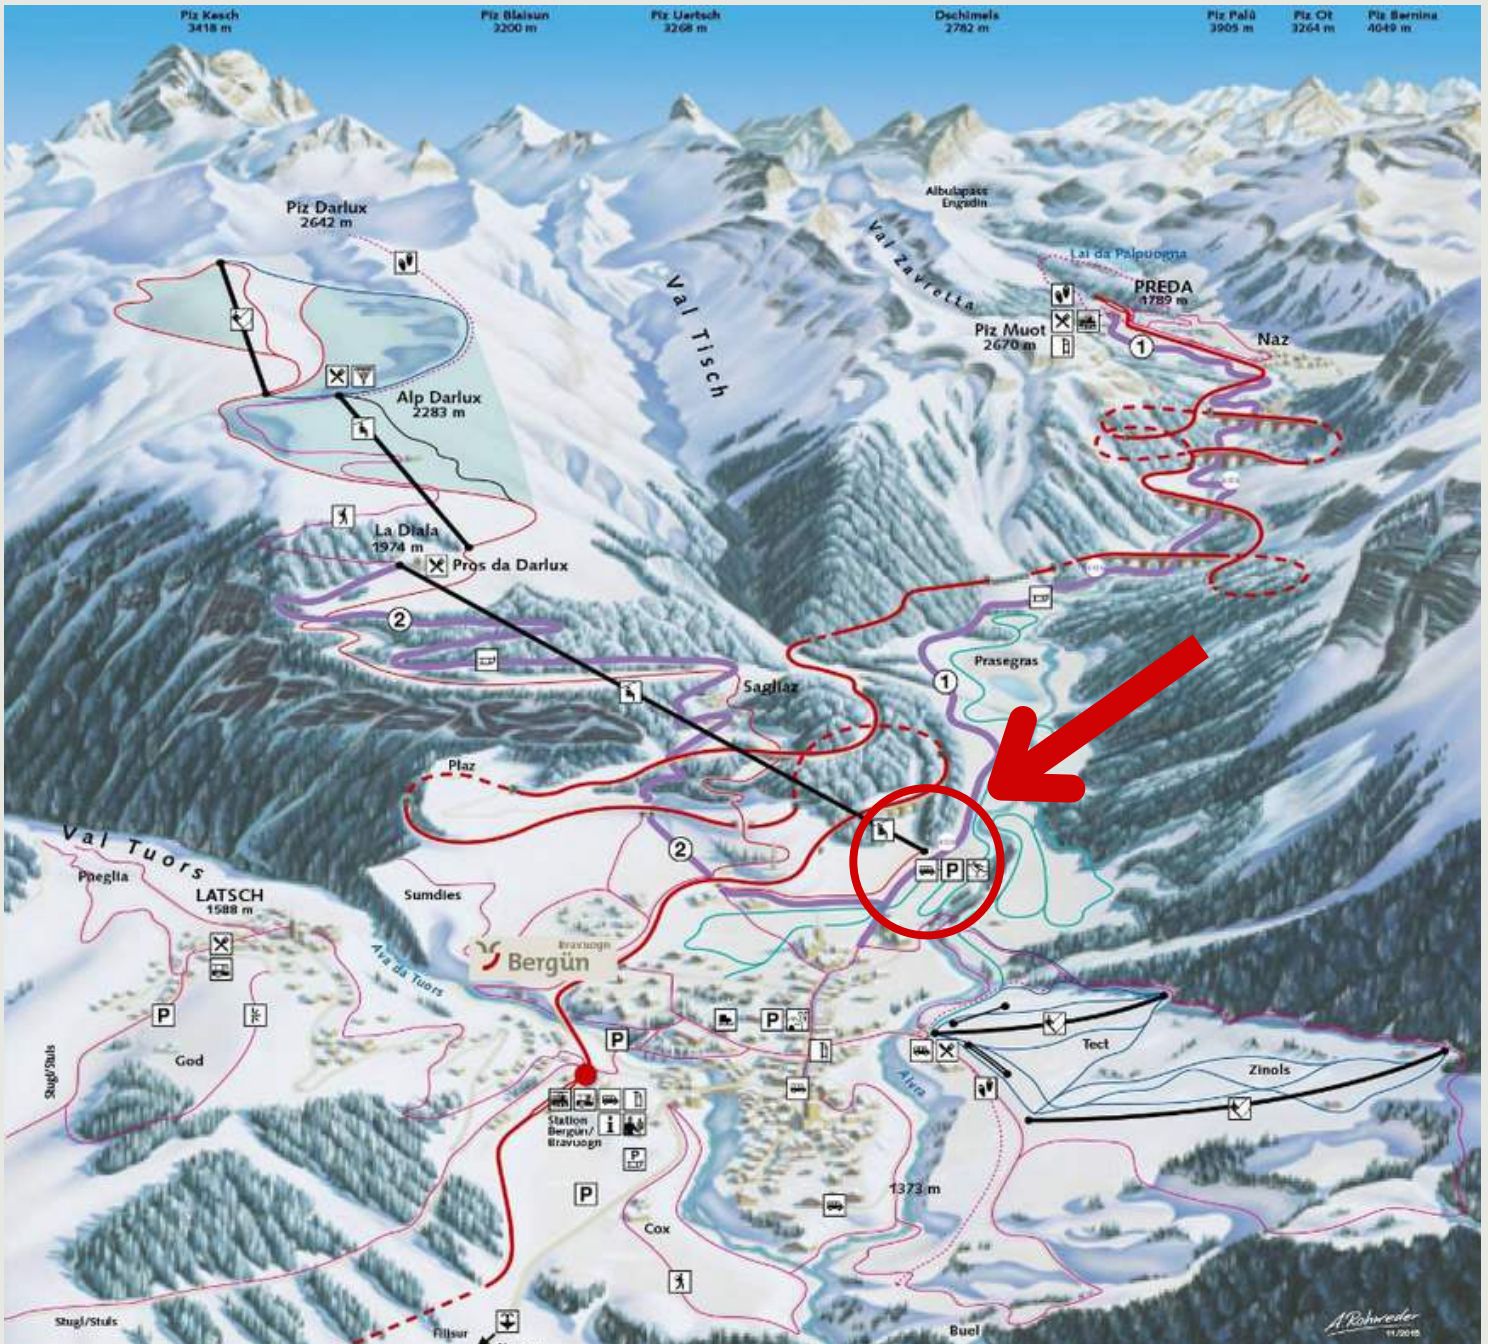

JAN
4/5

NEUJAHRSWOCHE

SA: 11 - 17 UHR
SO: 11 - 17 UHR

BESUCH DES
SAUNADORFS
KOSTENLOS!

Saunadorf geschlossen vom 6.1.25 - 24.1.25

JAN
25

BIS

MÄR
16

WAYPOINTS

[Google Maps](#)

[Swisstopo](#)

Janine Westenberger

Geschäftsführung

Bergün-Filisur Tourismus AG

Veja Stazion 11

7482 Bergün/Bravuogn